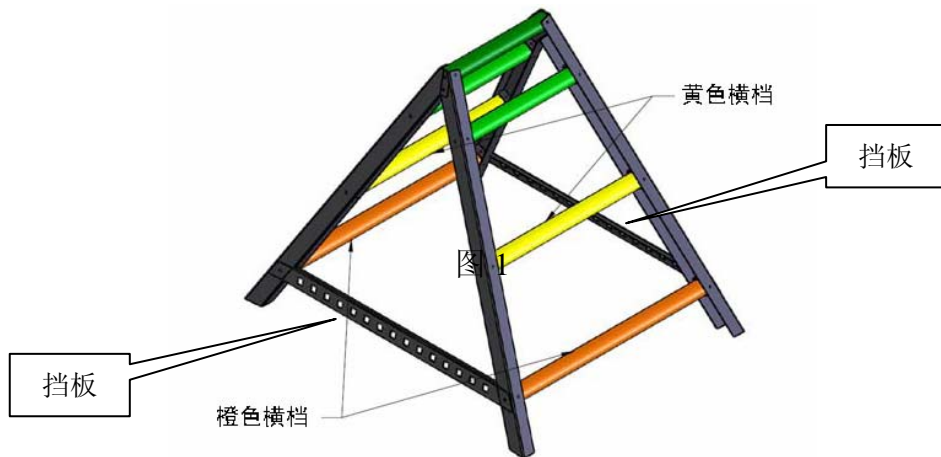

## 第四届亚洲机器人锦标赛比赛场地说明

各参赛单位、学校：

第四届亚洲机器人锦标赛将使用 Round-up 国际 VEX 竞赛规则(详见附件)，该规则与国内规则存在一些区别。现就竞赛场地主要的不同说明如下：

### 1. 楼梯不同：

国际比赛将采用的是 A 字形铁制楼梯（图 1），国内用木制且无挡板。  
建议：在国内比赛楼梯两侧离地 6 英寸处各加一块挡板即可用于练习